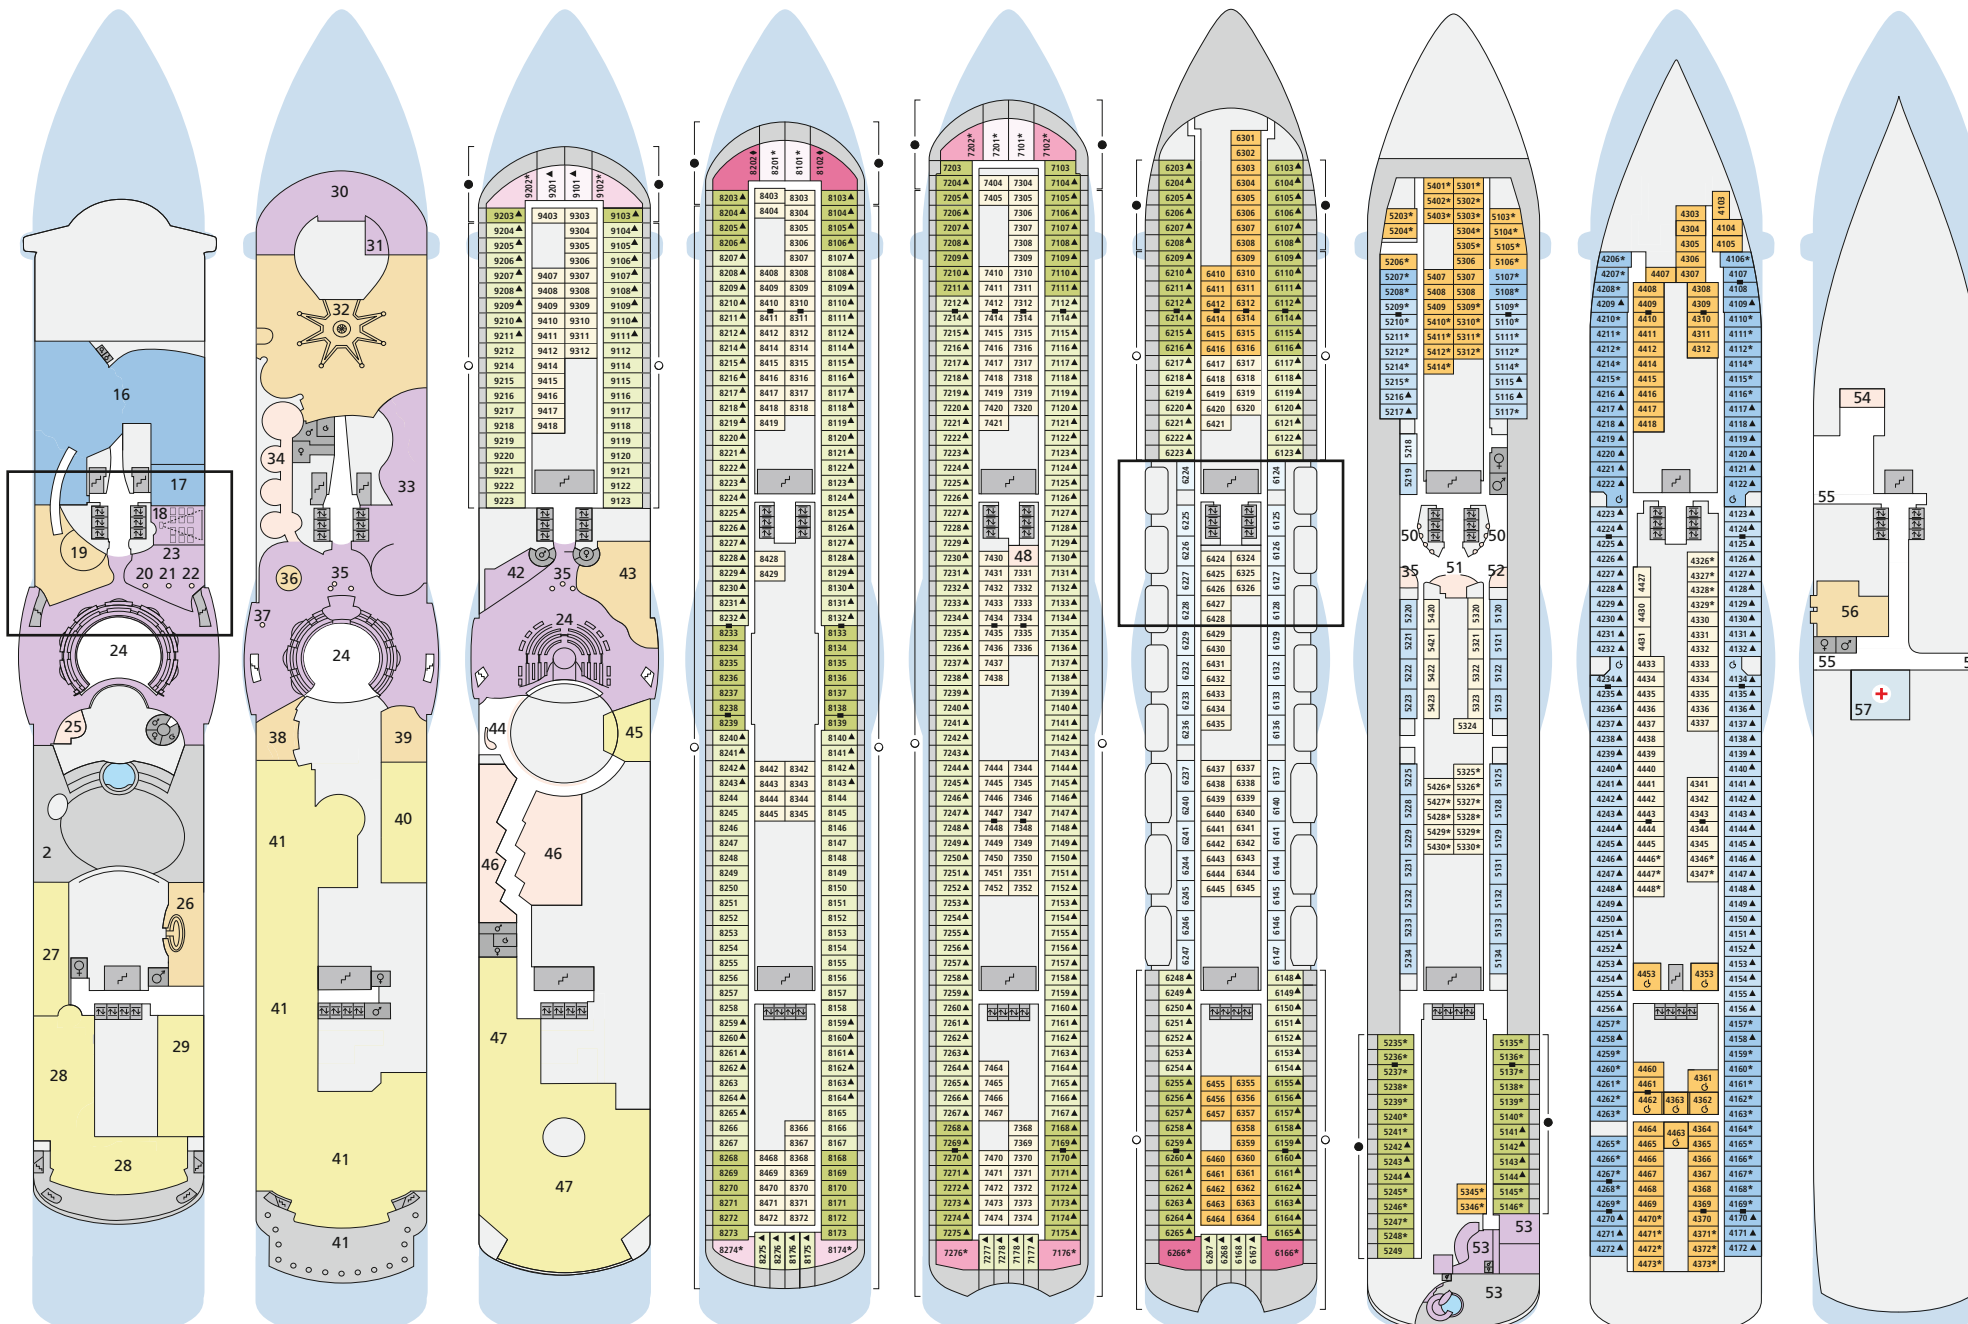

DECK 10

- 24 Theatrium
- 30 AIDA Lounge
- 31 Bibliothek
- 32 AIDA Bar
- 33 Casino
- 34 Fotogalerie und -shop
- 35 Ausflug Counter
- 36 Sunset Bar
- 37 Reiseberater
- 38 Vinothek
- 39 Café Mare
- 40 Buffalo Steak House
- 41 Weite Welt Restaurant

DECK 5

- 35 Ausflug Counter
- 50 Internetstationen
- 51 Rezeption
- 52 Reiseservice
- 53 Kids Club

DECK 3

- 54 Bikingstation/ Tauchbasis
- 55 Gangway/ Tenderpforten
- 56 Pier 3 Bar
- 57 Hospital

DECK 14

DECK 12

* AIDAdiva: Ausschnitt Deck 11

** AIDAbella: Ausschnitt Deck 6

Die Darstellung der Decksgrundrisse ist stark vereinfacht (Änderungen vorbehalten).

DECK 11*

DECK 10

DECK 9

DECK 8

DECK 7

DECK 6**

DECK 5

DECK 4

DECK 3